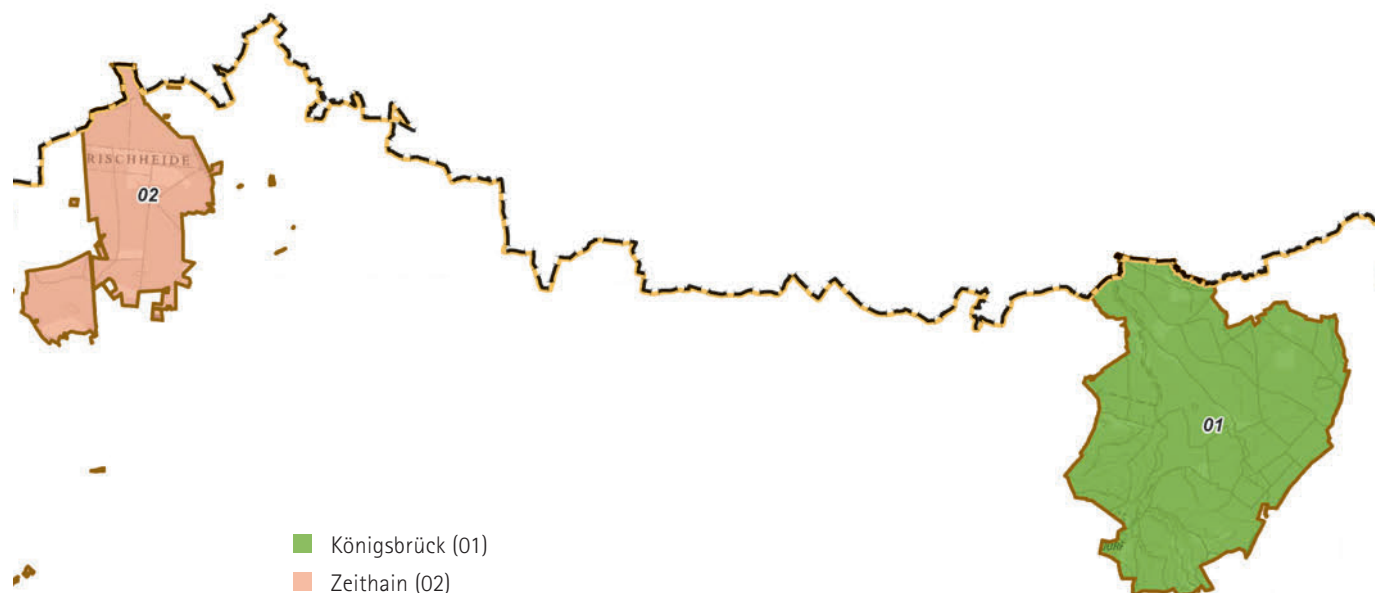

Staatsbetrieb Sachsenforst

Naturschutzgebietsverwaltung

Königsbrücker Heide / Gohrischheide

Staatsbetrieb Sachsenforst

Naturschutzgebietsverwaltung

Königsbrücker Heide/Gohrischheide

Leiter: Dr. Jürgen Stein
Adresse: Staatsbetrieb Sachsenforst
NSG-Verwaltung
Königsbrücker Heide/Gohrischheide Zeithain
Weißbacher Straße 30
01936 Königsbrück

Allgemeine Informationen über das NSG Königsbrücker Heide (Stand 01.01.2019)

■ Waldfläche gesamt:	10.208 ha
■ Besucher pro Jahr:	ca. 15.000
■ unterhaltene Wander-/ Radwege:	85 km

Blick vom Haselbergturm; Foto: Dirk Synatzschke

Sachsenforst