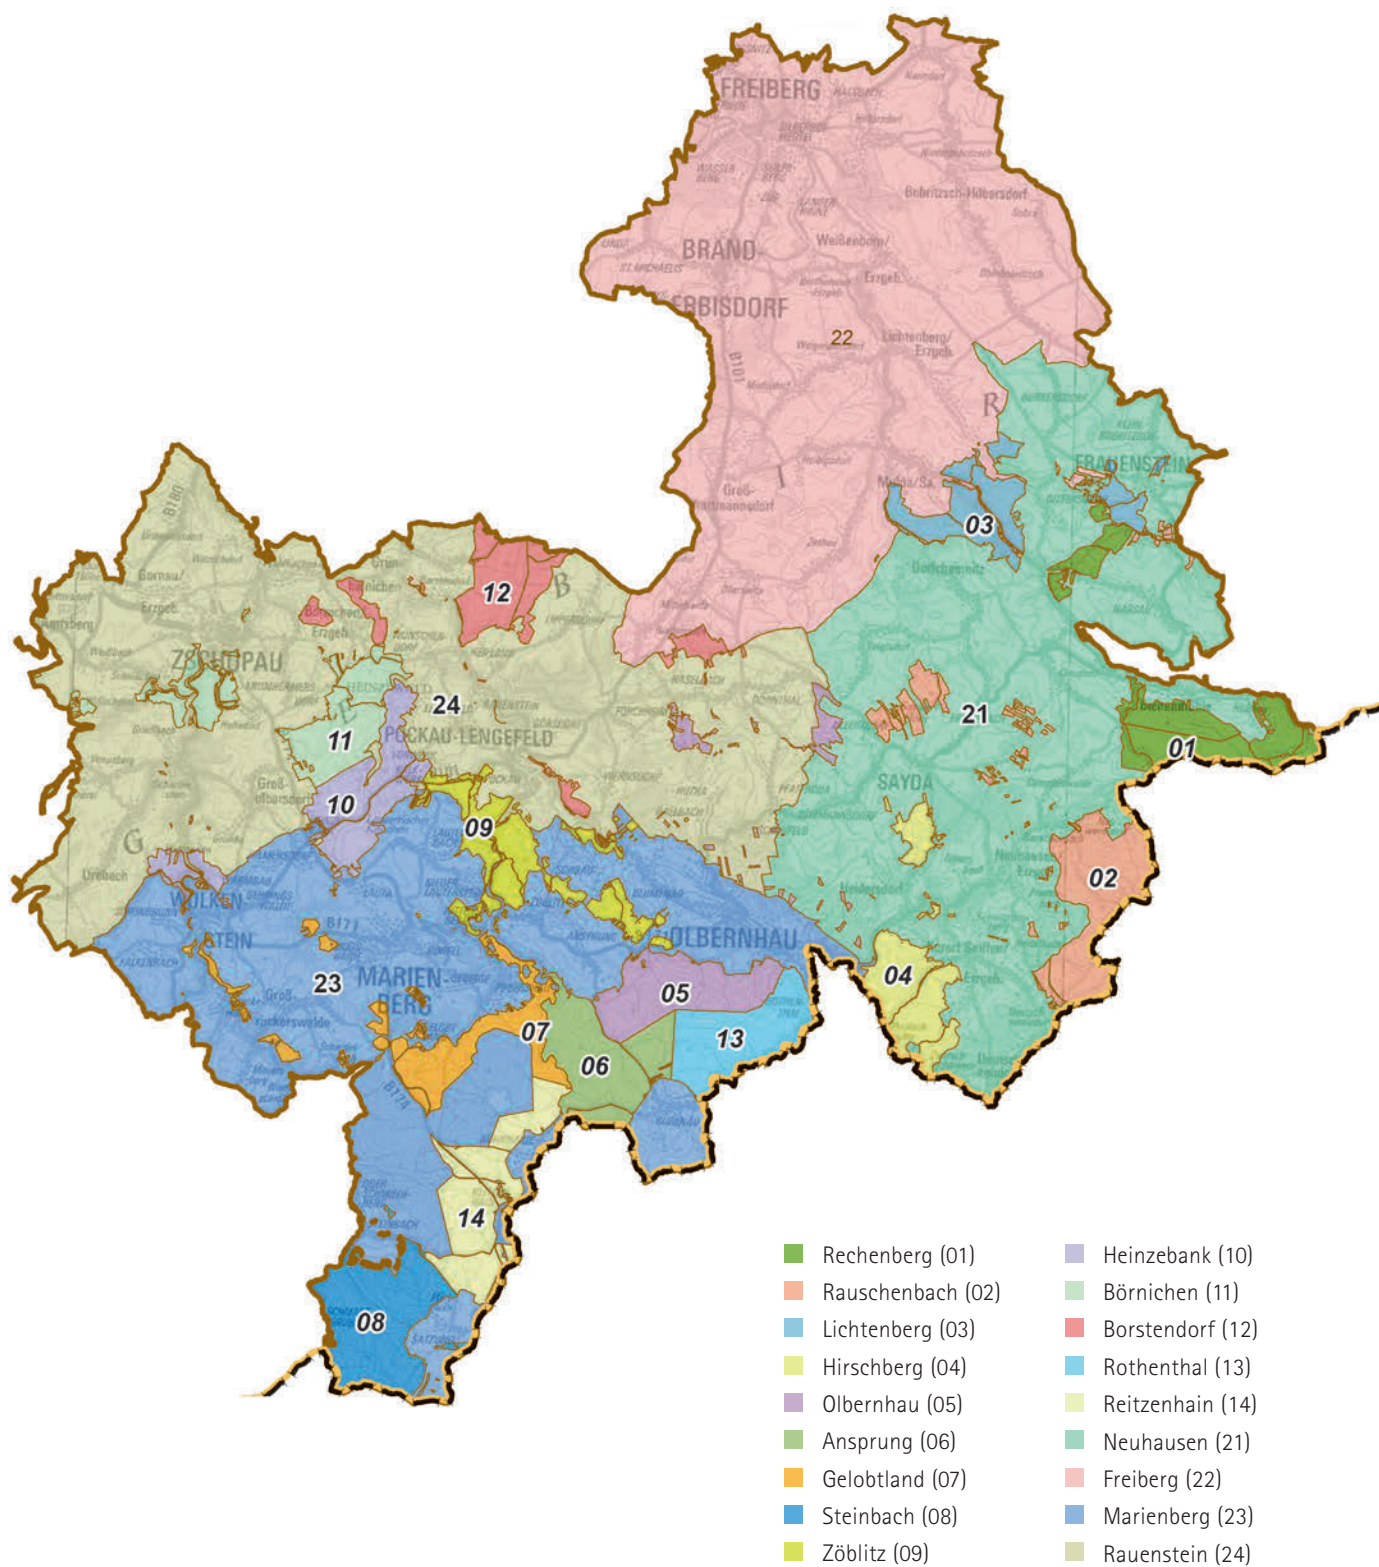

Staatsbetrieb Sachsenforst

Forstbezirk Marienberg

Staatsbetrieb Sachsenforst

Forstbezirk Marienberg

Forstbezirksleiter: Ingo Reinhold
Adresse: Markt 3, 09496 Marienberg
Telefon: 03735 6611100
Telefax: 03735 6611180
E-Mail: poststelle.sbs-marienberg@smul.sachsen.de
Internet: www.sachsenforst.de
Sprechzeiten: Mo Fr 9 –15 Uhr oder nach Vereinbarung

■ Forstreviere im Staatswald

Leiter Staatsforstbetrieb	Gunter Haase	03735 6611111
Referent Staatsforstbetrieb	Klaus-Dieter Reinwarth	03735 6611110
Rev. 01 Rechenberg	Frank Müller	0162 2998901
Rev. 02 Rauschenbach	Ines Köhler	0162 2998902
Rev. 03 Lichtenberg	Thomas Schulz	0162 2998903
Rev. 04 Hirschberg	Thomas Baader	0162 2998904
Rev. 05 Olbernhau	Jens Nixdorf	0162 2998905
Rev. 06 Ansprung	Hubertus Heine	0173 3724007
Rev. 07 Gelobtland	Andreas Hirsch	0162 2998907
Rev. 08 Steinbach	Thomas Westenburger	0162 2998908
Rev. 09 Zöblitz	Tino Kermer	0162 2998909
Rev. 10 Heinzebank	Ralf Tändler	0162 2998910
Rev. 11 Börnichen	Stephan Möckel	0162 2998911
Rev. 12 Borstendorf	Mischa Schubert	0162 2998912
Rev. 13 Rothenthal	Frank Bretfeld	0173 3714033
Rev. 14 Reitzenhain	Holger Zimack	0162 2998906

Sachbearbeiterin
Forstförderung Birke Jungklaus 0173 3713146

Allgemeine Informationen über den Forstbezirk Marienberg (Stand 01.01.2019)

■ Territorialfläche:	1.000 km ²
■ Gesamtwaldfläche:	38.052 ha
■ Staatswald (Freistaat):	21.067 ha
■ Staatswald (Bund):	1.840 ha
■ Körperschaftswald:	2.846 ha
■ Kirchenwald:	268 ha
■ Privatwald:	11.692 ha
■ Treuhandrestwald:	339 ha

Burg Scharfenstein zwischen Venusberg und Großolbersdorf; Foto: Jens Nixdorf

Sachsenforst