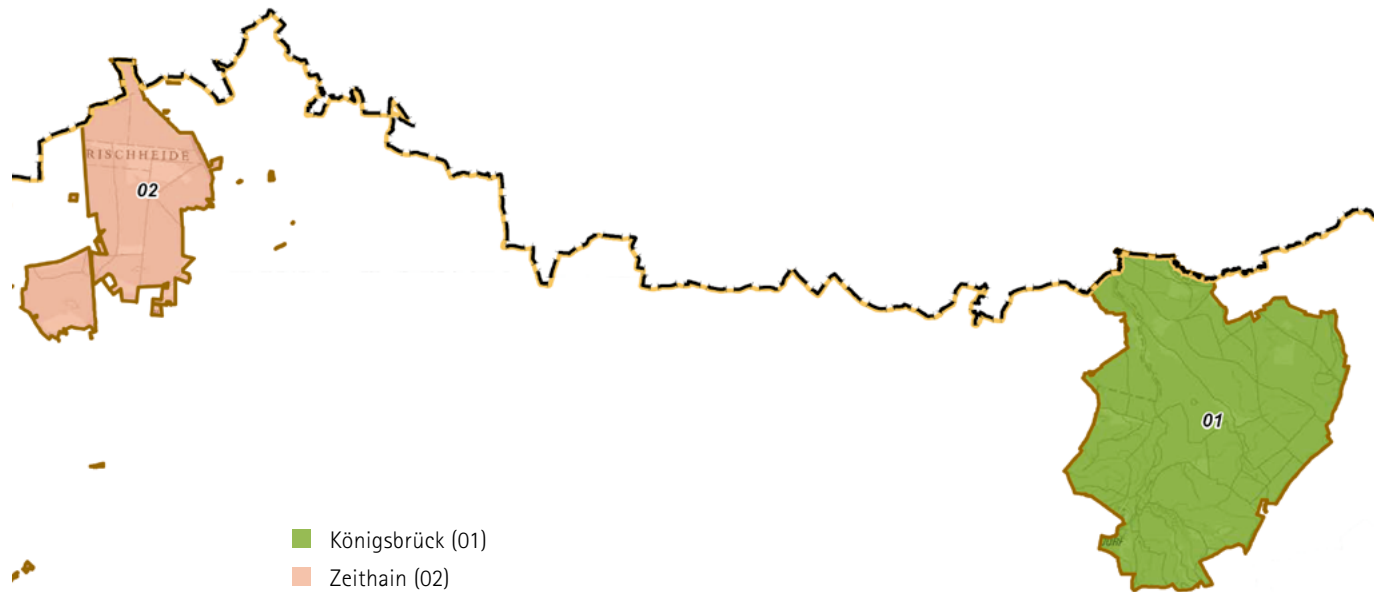

Staatsbetrieb Sachsenforst

Naturschutzgebietsverwaltung

Königsbrücker Heide / Gohrischheide

Staatsbetrieb Sachsenforst

Naturschutzgebietsverwaltung

Königsbrücker Heide/Gohrischheide

Leiter: Dr. Jürgen Stein
Adresse: Staatsbetrieb Sachsenforst
NSG-Verwaltung
Königsbrücker Heide/Gohrischheide Zeithain
Weißbacher Straße 30
01936 Königsbrück

Sprechzeiten in Königsbrück: nach Vereinbarung
Sprechzeiten in Zeithain: nach Vereinbarung

■ Forstreviere

Rev. 01 Königsbrück	Kaj Krumbiegel	035795 4990120, 0173 3796442
Rev. 02 Zeithain	Stefan Müller	0173 3796440

Allgemeine Informationen über das NSG Königsbrücker Heide (Stand 01.01.2019)

■ Waldfläche gesamt:	10.208 ha
■ Besucher pro Jahr:	ca. 15.000
■ unterhaltene Wander-/ Radwege:	85 km

Blick vom Haselbergturm; Foto: Dirk Synatzschke

Sachsenforst