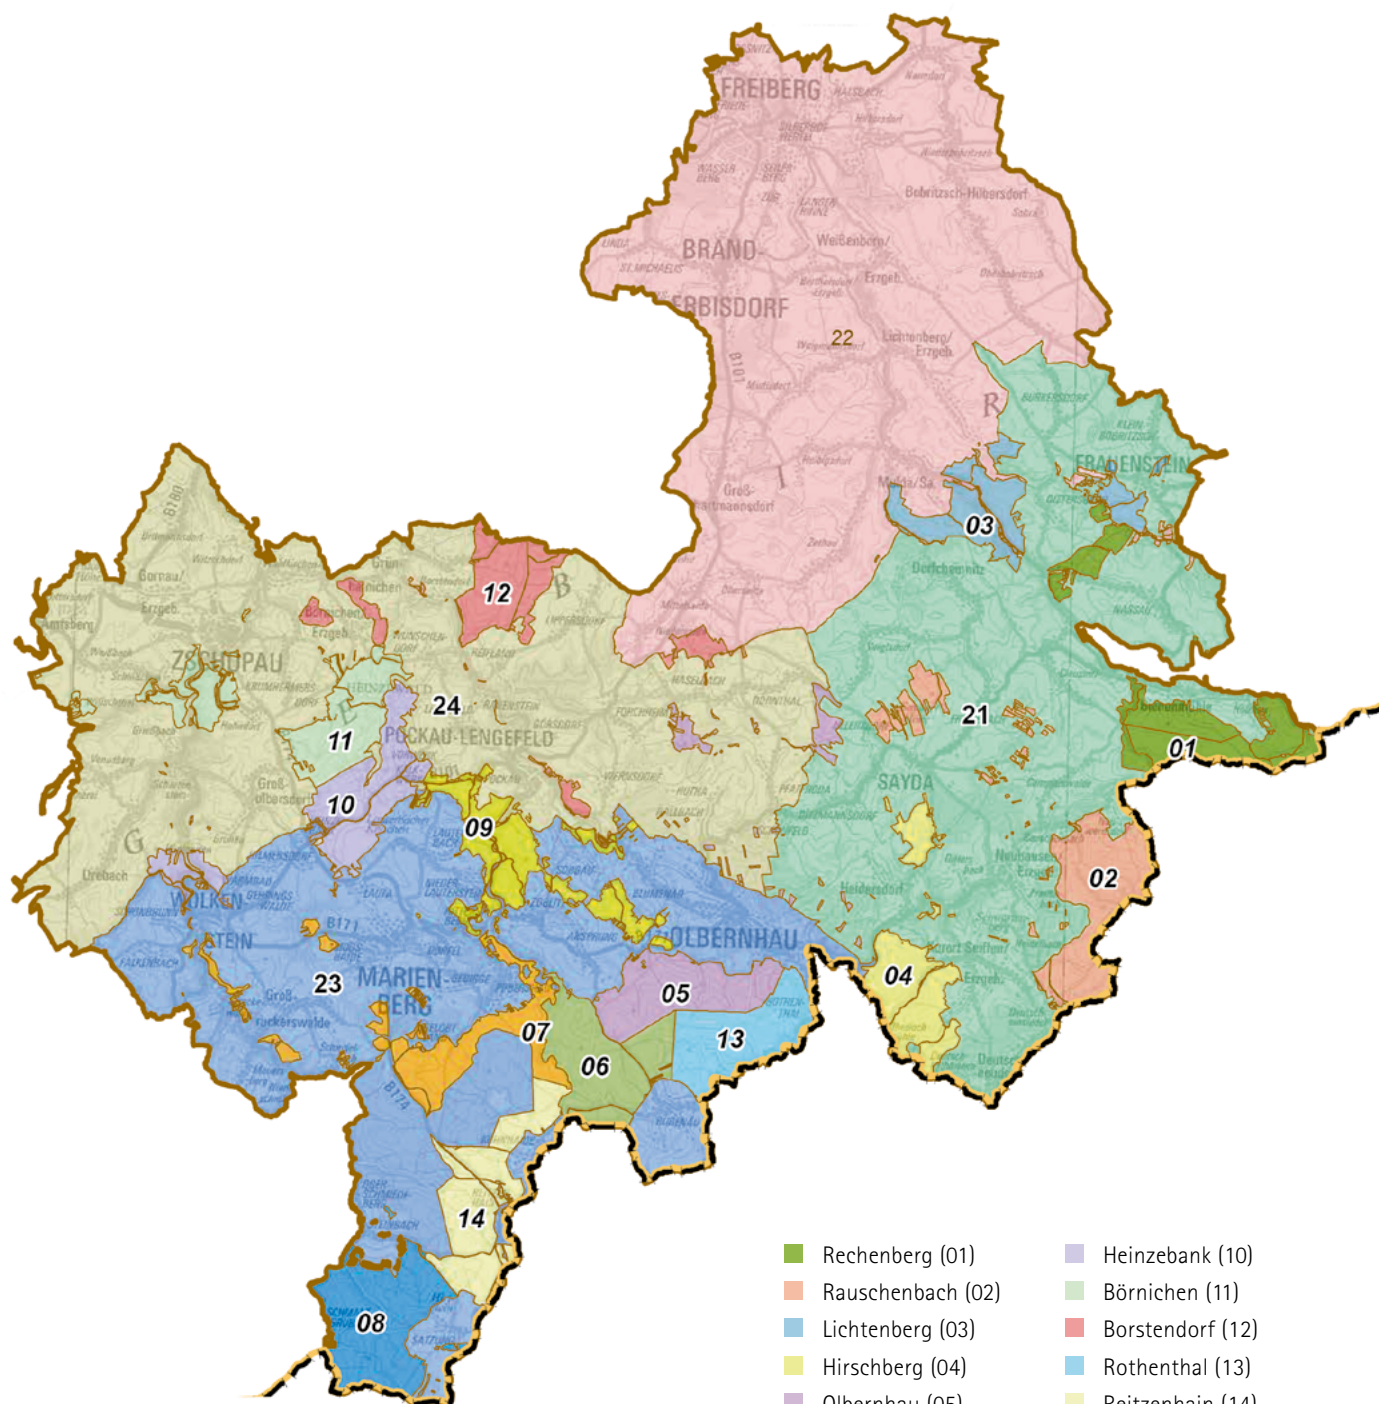

Staatsbetrieb Sachsenforst

Forstbezirk Marienberg

- | | |
|-----------------|----------------|
| 01 Rechenberg | 10 Heinzebank |
| 02 Rauschenbach | 11 Börnichen |
| 03 Lichtenberg | 12 Borstendorf |
| 04 Hirschberg | 13 Rothenthal |
| 05 Olbernhau | 14 Reitzenhain |
| 06 Ansprung | 21 Neuhausen |
| 07 Gelobtland | 22 Freiberg |
| 08 Steinbach | 23 Marienberg |
| 09 Zöblitz | 24 Rauenstein |

Staatsbetrieb Sachsenforst

Forstbezirk Marienberg

Forstbezirksleiter: Ingo Reinhold
Adresse: Markt 3, 09496 Marienberg
Telefon: 03735 6611100
Telefax: 03735 6611180
E-Mail: poststelle.sbs-marienberg@smul.sachsen.de
Internet: www.sachsenforst.de
Sprechzeiten: Mo Fr 9 –15 Uhr oder nach Vereinbarung

Sachbearbeiterin
Forstförderung Birke Jungklaus 0173 3713146

Allgemeine Informationen über den Forstbezirk Marienberg (Stand 01.01.2019)

■ Territorialfläche:	1.000 km ²
■ Gesamtwaldfläche:	38.052 ha
■ Staatswald (Freistaat):	21.067 ha
■ Staatswald (Bund):	1.840 ha
■ Körperschaftswald:	2.846 ha
■ Kirchenwald:	268 ha
■ Privatwald:	11.692 ha
■ Treuhandrestwald:	339 ha

Burg Scharfenstein zwischen Venusberg und Großolbersdorf; Foto: Jens Nixdorf

Sachsenforst