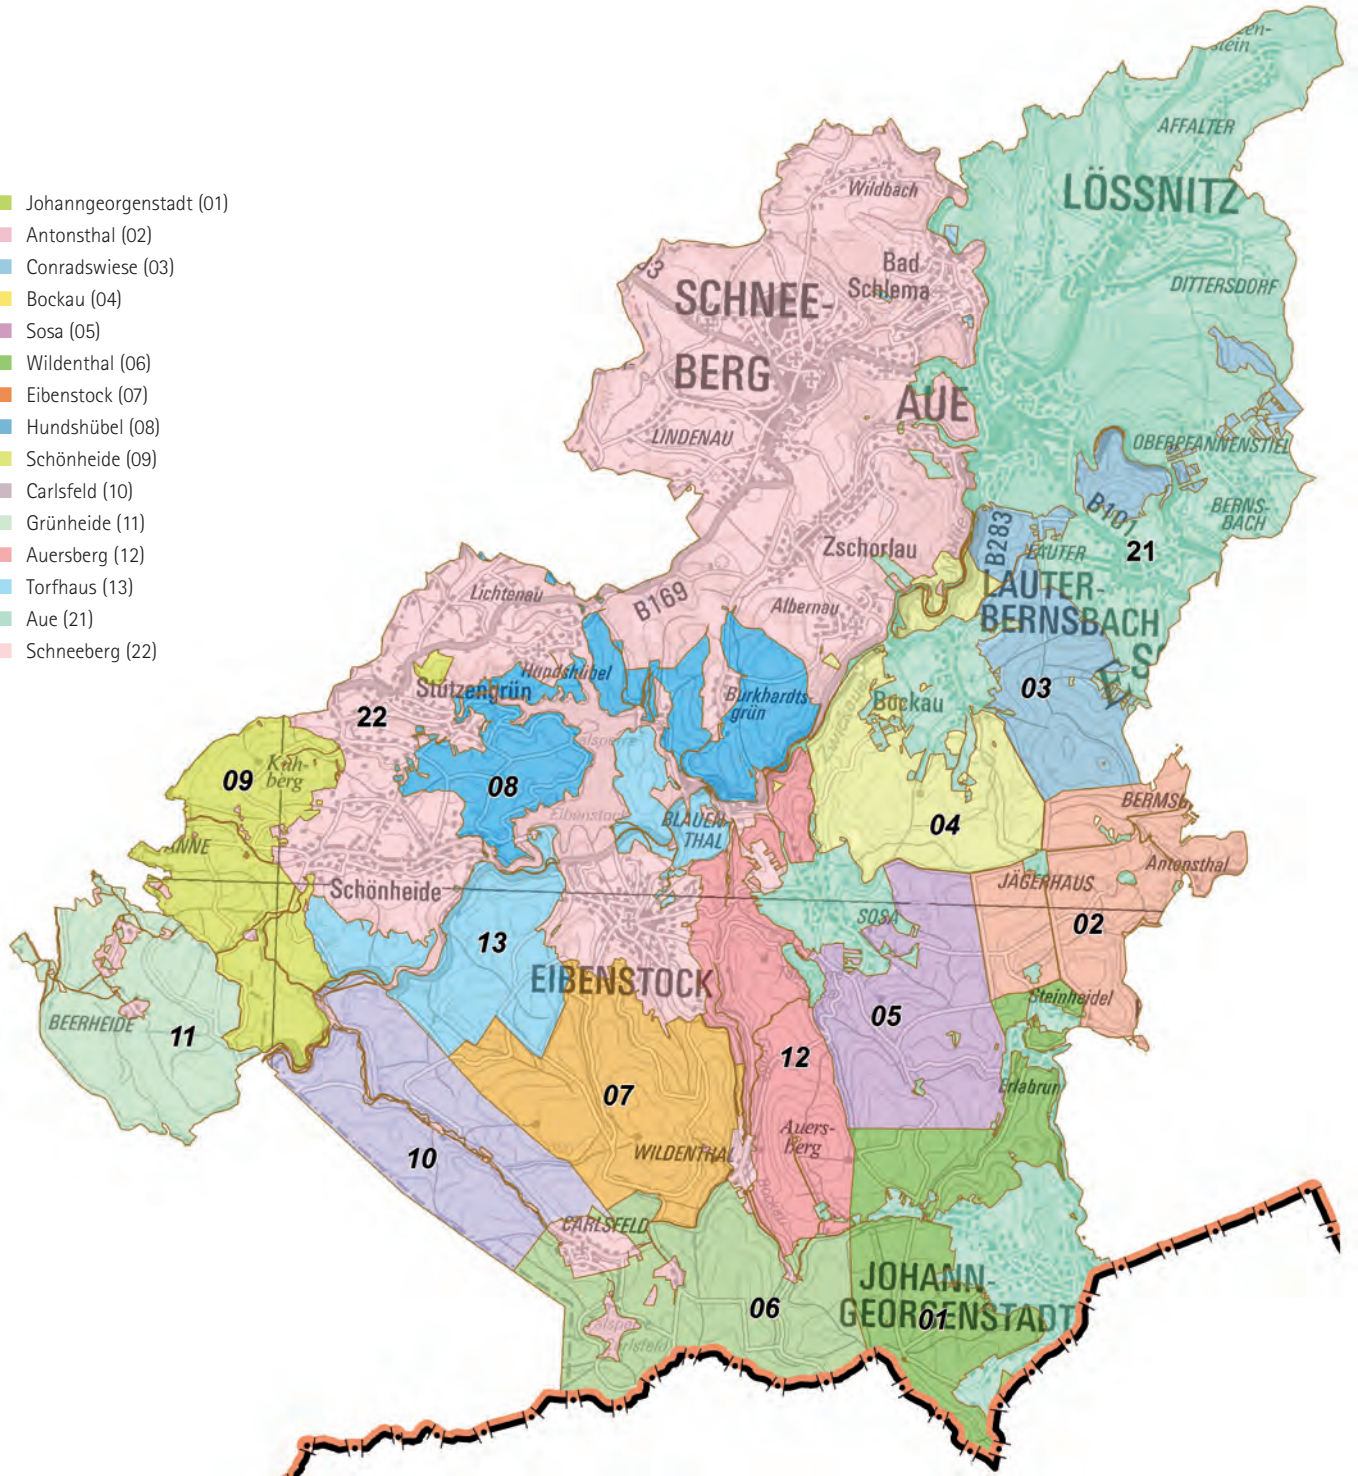

# Staatsbetrieb Sachsenforst

## Forstbezirk Eibenstock

- Johanngeorgenstadt (01)
- Antonsthal (02)
- Conradswiese (03)
- Bockau (04)
- Sosa (05)
- Wildenthal (06)
- Eibenstock (07)
- Hundshübel (08)
- Schönheide (09)
- Carlsfeld (10)
- Grünheide (11)
- Auersberg (12)
- Torfhaus (13)
- Aue (21)
- Schneeberg (22)

### Allgemeine Informationen über den Forstbezirk Eibenstock (Stand 01.01.2018)

■ Territorialfläche:	400 km <sup>2</sup>
■ Gesamtwaldfläche:	26.253 ha
■ Staatswald (Freistaat):	20.562 ha
■ Staatswald (Bund):	1 ha
■ Körperschaftswald:	1.357 ha
■ Kirchenwald:	551 ha
■ Privatwald:	3.461 ha
■ Treuhandrestwald:	321 ha