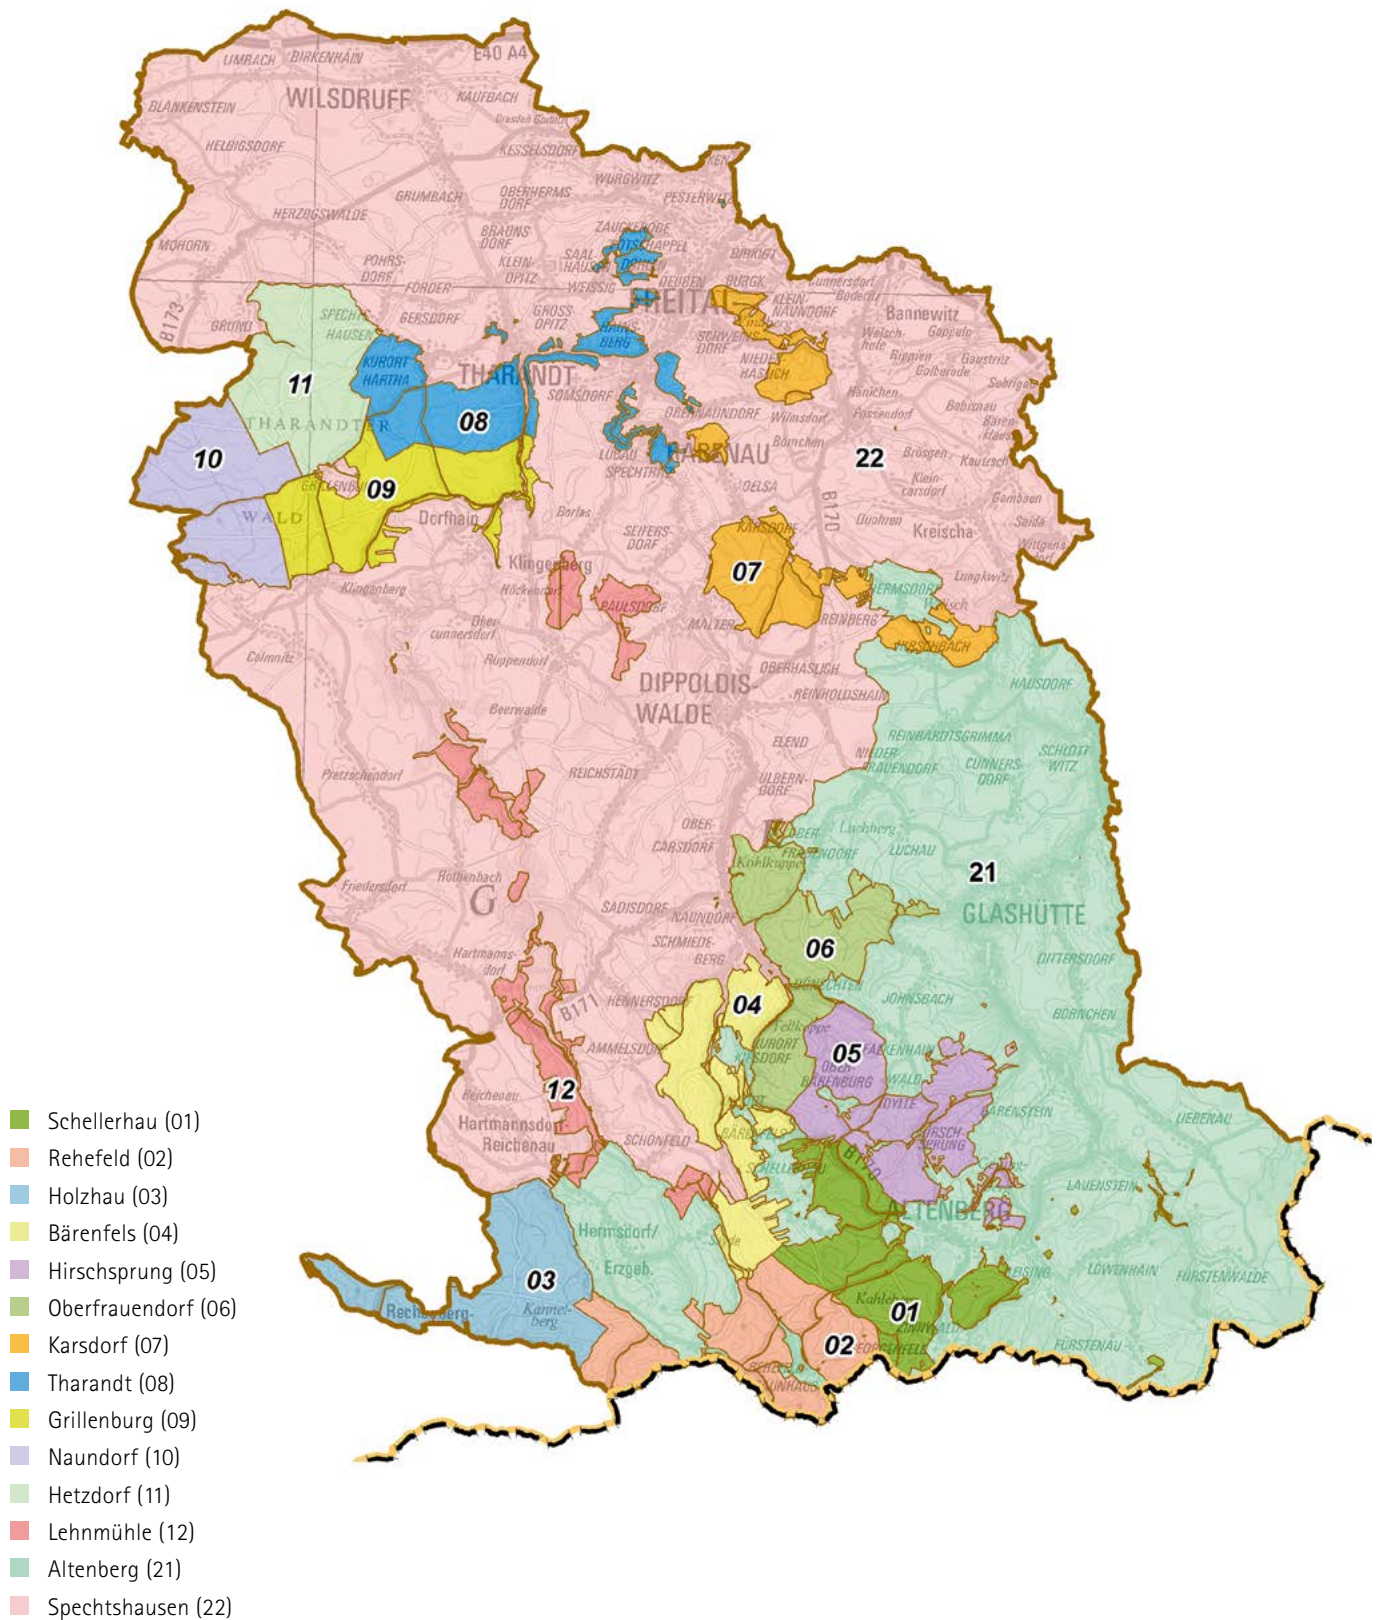

Staatsbetrieb Sachsenforst

Forstbezirk Bärenfels

Staatsbetrieb Sachsenforst

Forstbezirk Bärenfels

Forstbezirksleiter: Dr. Sven Irrgang
Adresse: Alte Böhmisches Straße 2, 01773 Altenberg OT Bärenfels
Telefon: 035052 6130
Telefax: 035052 61328
E-Mail: baerenfels.poststelle@smul.sachsen.de
Sprechzeiten: Mo bis Do 7 – 16 Uhr, Fr 7 – 14 Uhr

Die Ortschaft Bärenfels im Osterzgebirge. In der linken Bildhälfte liegt der Sitz des Forstbezirks;
Foto: Kristina Funke

■ Forstreviere im Staatswald

Leiter Staatsforstbetrieb	Bert Hommel	035052 613210	Bert.Hommel2@smul.sachsen.de
Revier 01 Schellerhau	Eckhard Heinze	035056 23716	Eckhard.Heinze@smul.sachsen.de
Revier 02 Rehefeld	Uwe Liebscher	0173 3730005	Uwe.Liebscher2@smul.sachsen.de
Revier 03 Holzau	Maik Stachowiak	0173 3730004	Maik.Stachowiak@smul.sachsen.de
Revier 04 Bärenfels	David Herold	035052 22329	David.Herold@smul.sachsen.de
Revier 05 Hirschsprung	Thomas Funke	035056 23714	Thomas.Funke@smul.sachsen.de
Revier 06 Oberfrauendorf	Achim Funke	035056 23712	Achim.Funke@smul.sachsen.de
Revier 07 Karsdorf	Steffen Seyfert	03504 614195	Steffen.Seyfert@smul.sachsen.de
Revier 08 Tharandt	Dirk Junkuhn	035203 39065	Dirk.Junkuhn@smul.sachsen.de
Revier 09 Grillenburg	Holger Baumann	035203 39062	Holger.Baumann@smul.sachsen.de
Revier 10 Naundorf	Maik Schumann	035203 39061	Maik.Schumann@smul.sachsen.de
Revier 11 Hetzdorf	Jürgen Schmieder	035209 20464	Juergen.Schmieder@smul.sachsen.de
Revier 12 Lehmühle	Stephan Radler	035052 22330	Stephan.Radler@smul.sachsen.de

Sprechzeiten Revierförster Do 16 bis 18 Uhr oder nach Vereinbarung

Allgemeine Informationen über den Forstbezirk Bärenfels (Stand 01.01.2020)

■ Territorialfläche:	790 km ²
■ Gesamtwaldfläche:	27.608 ha
■ Staatswald (Freistaat Sachsen):	18.948 ha
■ Staatswald (Bund):	19 ha
■ Körperschaftswald:	1.368 ha
■ Kirchenwald:	222 ha
■ Privatwald:	7.033 ha
■ Treuhandrestwald:	18 ha

Sachsenforst