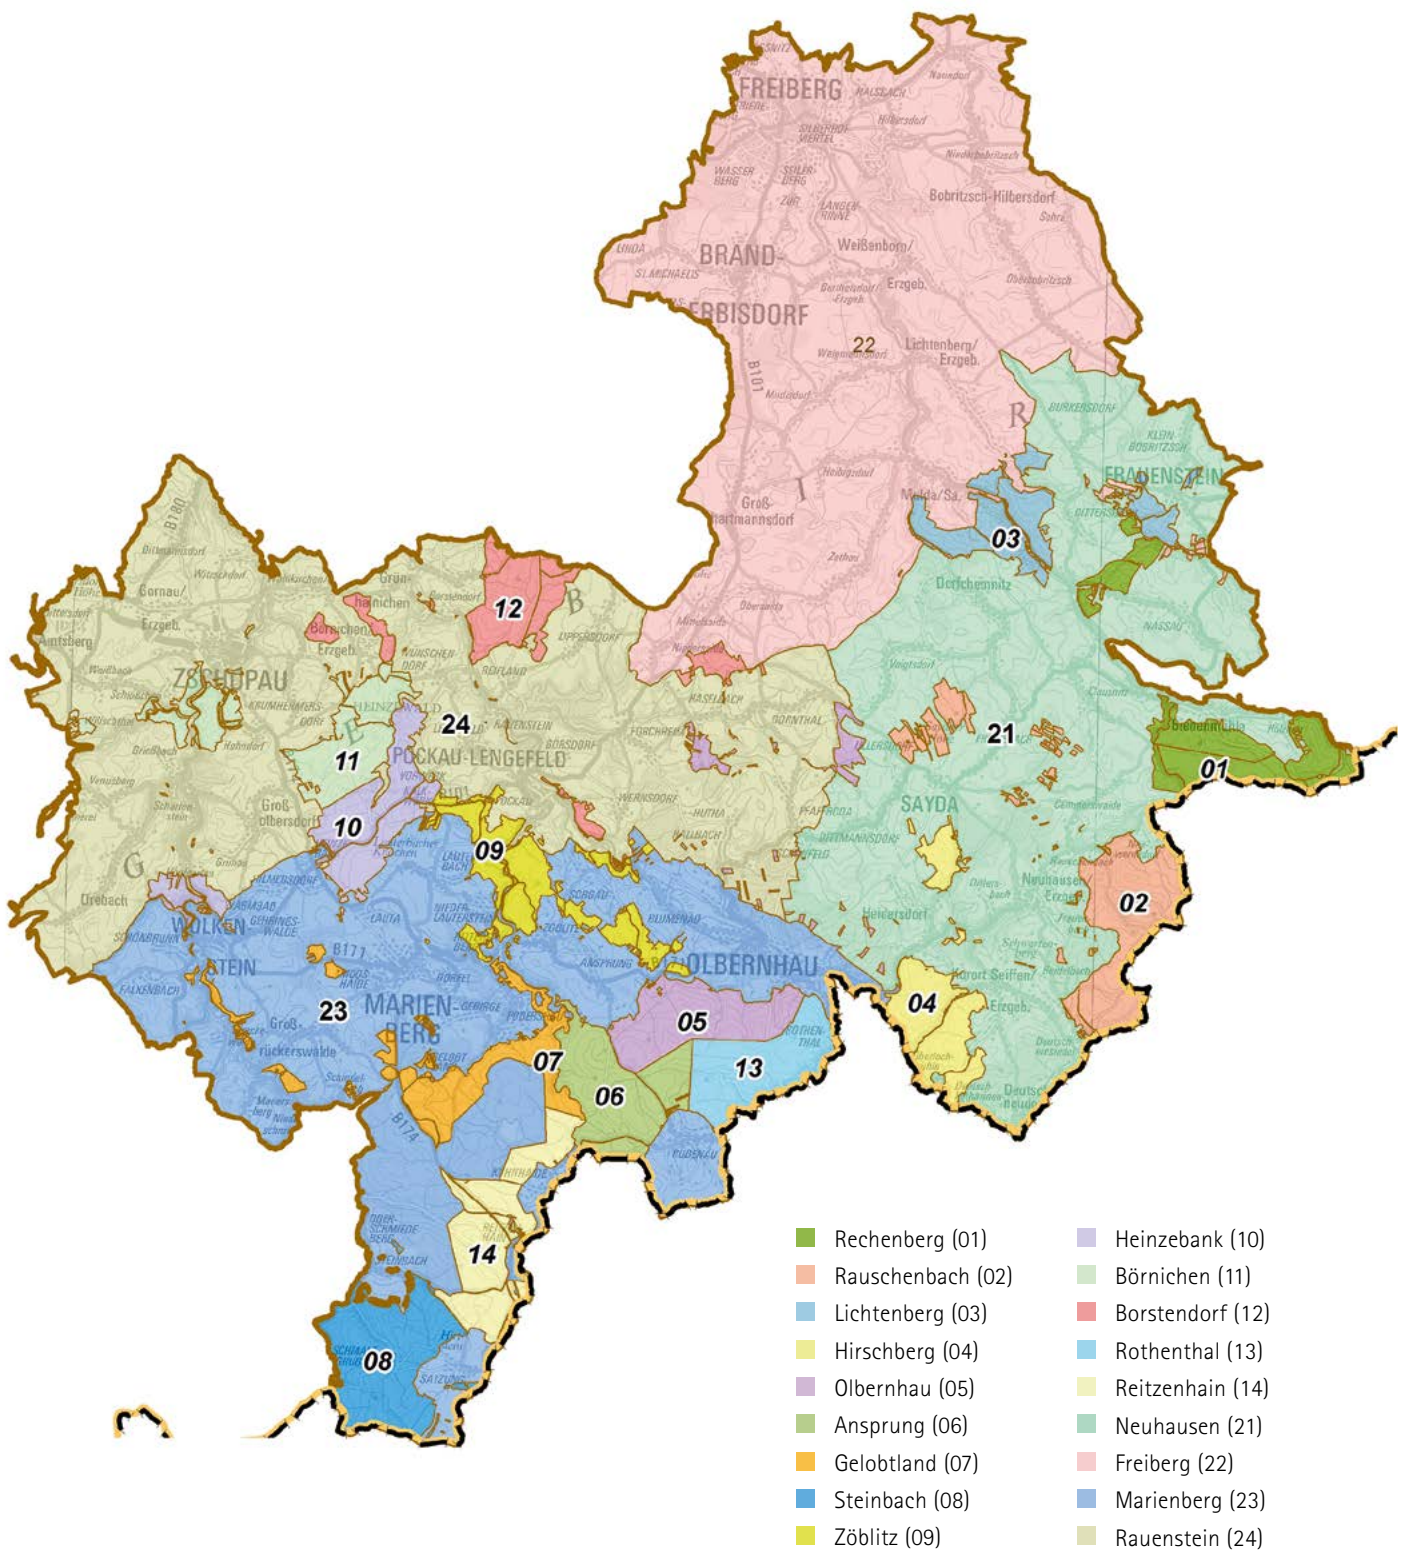

Staatsbetrieb Sachsenforst

Forstbezirk Marienberg

Staatsbetrieb Sachsenforst

Forstbezirk Marienberg

Forstbezirksleiter: Ingo Reinhold
Adresse: Markt 3, 09496 Marienberg
Telefon: 03735 6611100
Telefax: 03735 6611180
E-Mail: marienberg.poststelle@smul.sachsen.de
Internet: www.sachsenforst.de
Sprechzeiten: Mo – Fr 9 – 15 Uhr oder nach Vereinbarung

Allgemeine Informationen über den Forstbezirk Marienberg (Stand 01.01.2020)

■ Territorialfläche:	1.000 km ²
■ Gesamtwaldfläche:	38.445 ha
■ Staatswald (Freistaat):	21.190 ha
■ Staatswald (Bund):	1.840 ha
■ Körperschaftswald:	2.910 ha
■ Kirchenwald:	270 ha
■ Privatwald:	11.896 ha
■ Treuhandrestwald:	339 ha

Sachsenforst