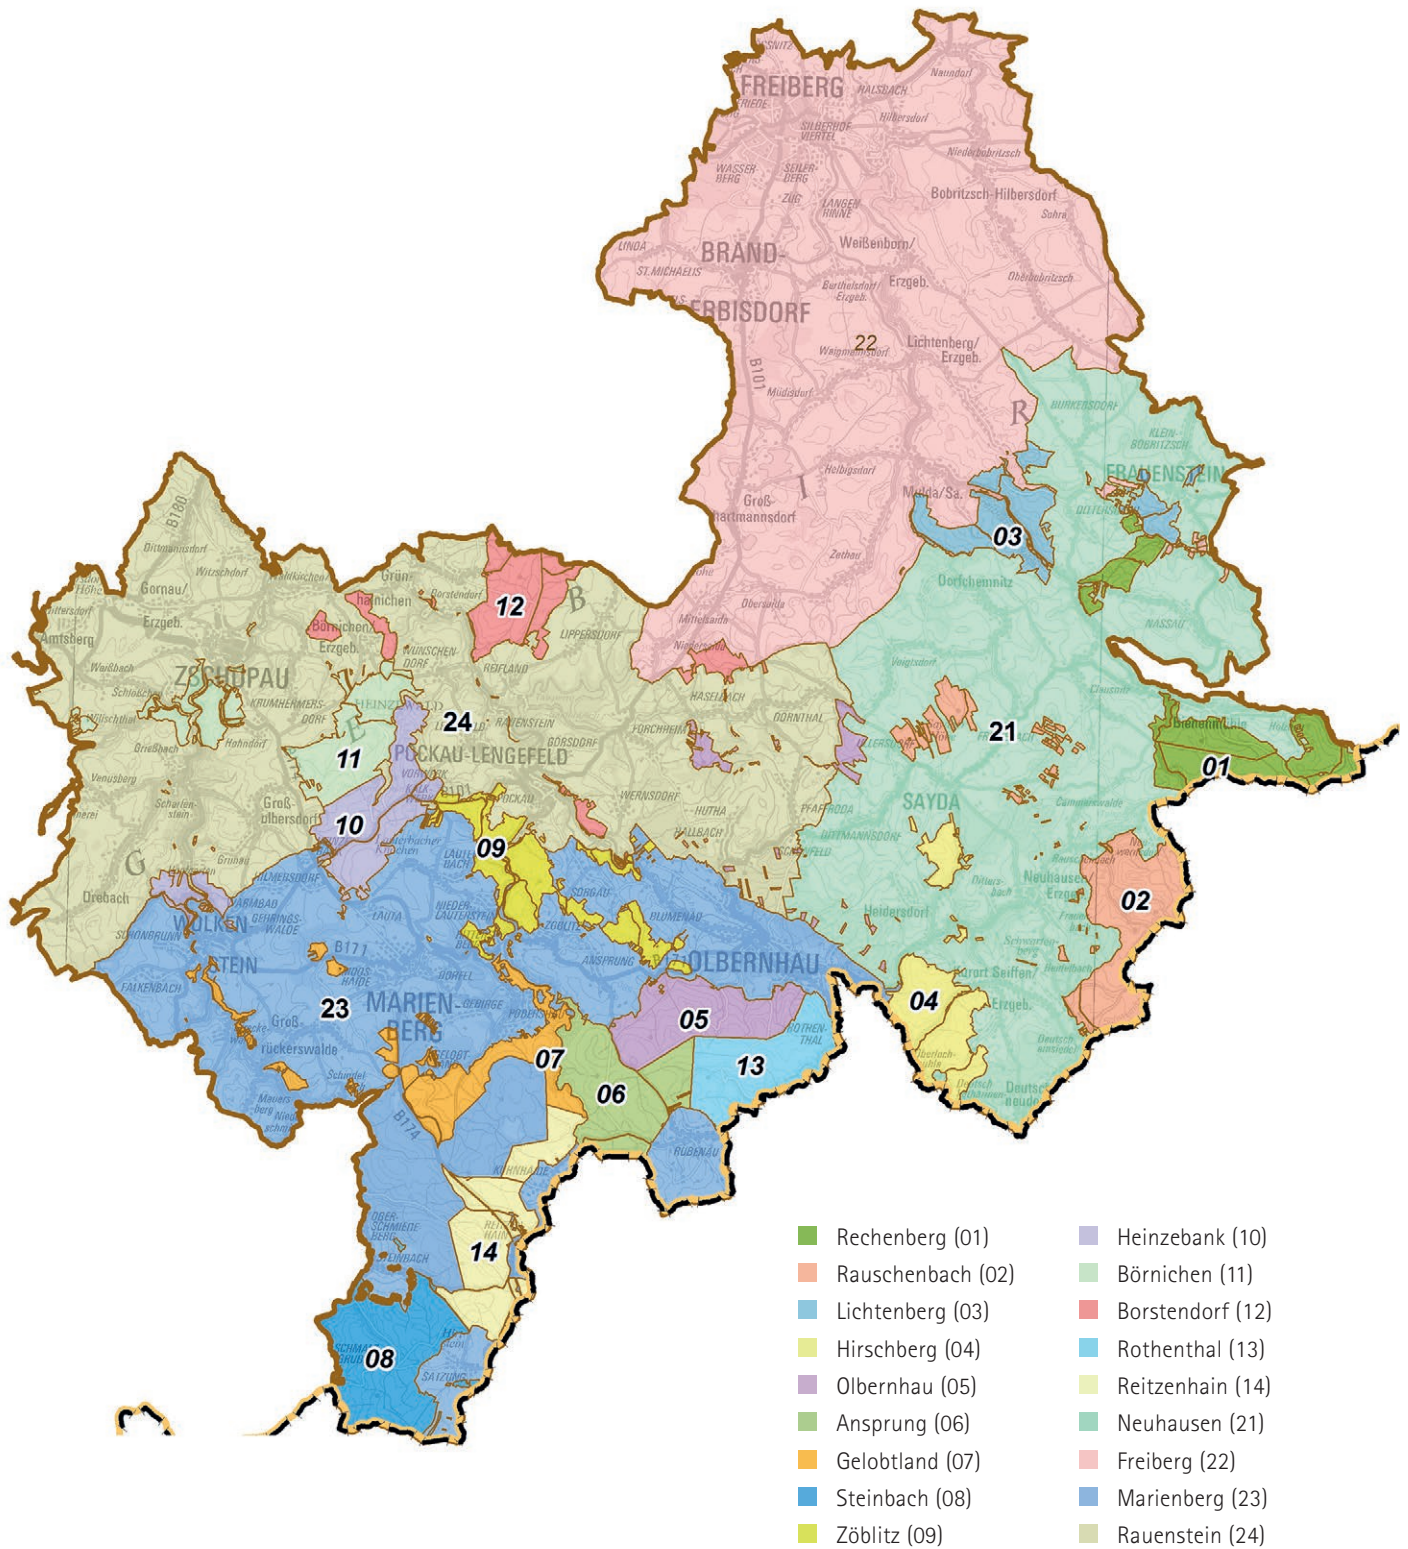

Staatsbetrieb Sachsenforst

Forstbezirk Marienberg

Staatsbetrieb Sachsenforst

Forstbezirk Marienberg

Forstbezirksleiter: Ingo Reinhold
Adresse: Markt 3, 09496 Marienberg
Telefon: 03735 6611100
Telefax: 03735 6611180
E-Mail: marienberg.poststelle@smekul.sachsen.de
Internet: www.sachsenforst.de
Sprechzeiten: Mo – Fr 9 – 15 Uhr oder nach Vereinbarung

Allgemeine Informationen über den Forstbezirk Marienberg (Stand 01.01.2021)

■ Territorialfläche:	1.000 km ²
■ Gesamtwaldfläche:	38.507 ha
■ Staatswald (Freistaat):	21.190 ha
■ Staatswald (Bund):	1.840 ha
■ Körperschaftswald:	2.921 ha
■ Kirchenwald:	270 ha
■ Privatwald:	11.948 ha
■ Treuhandrestwald:	339 ha

Sachsenforst