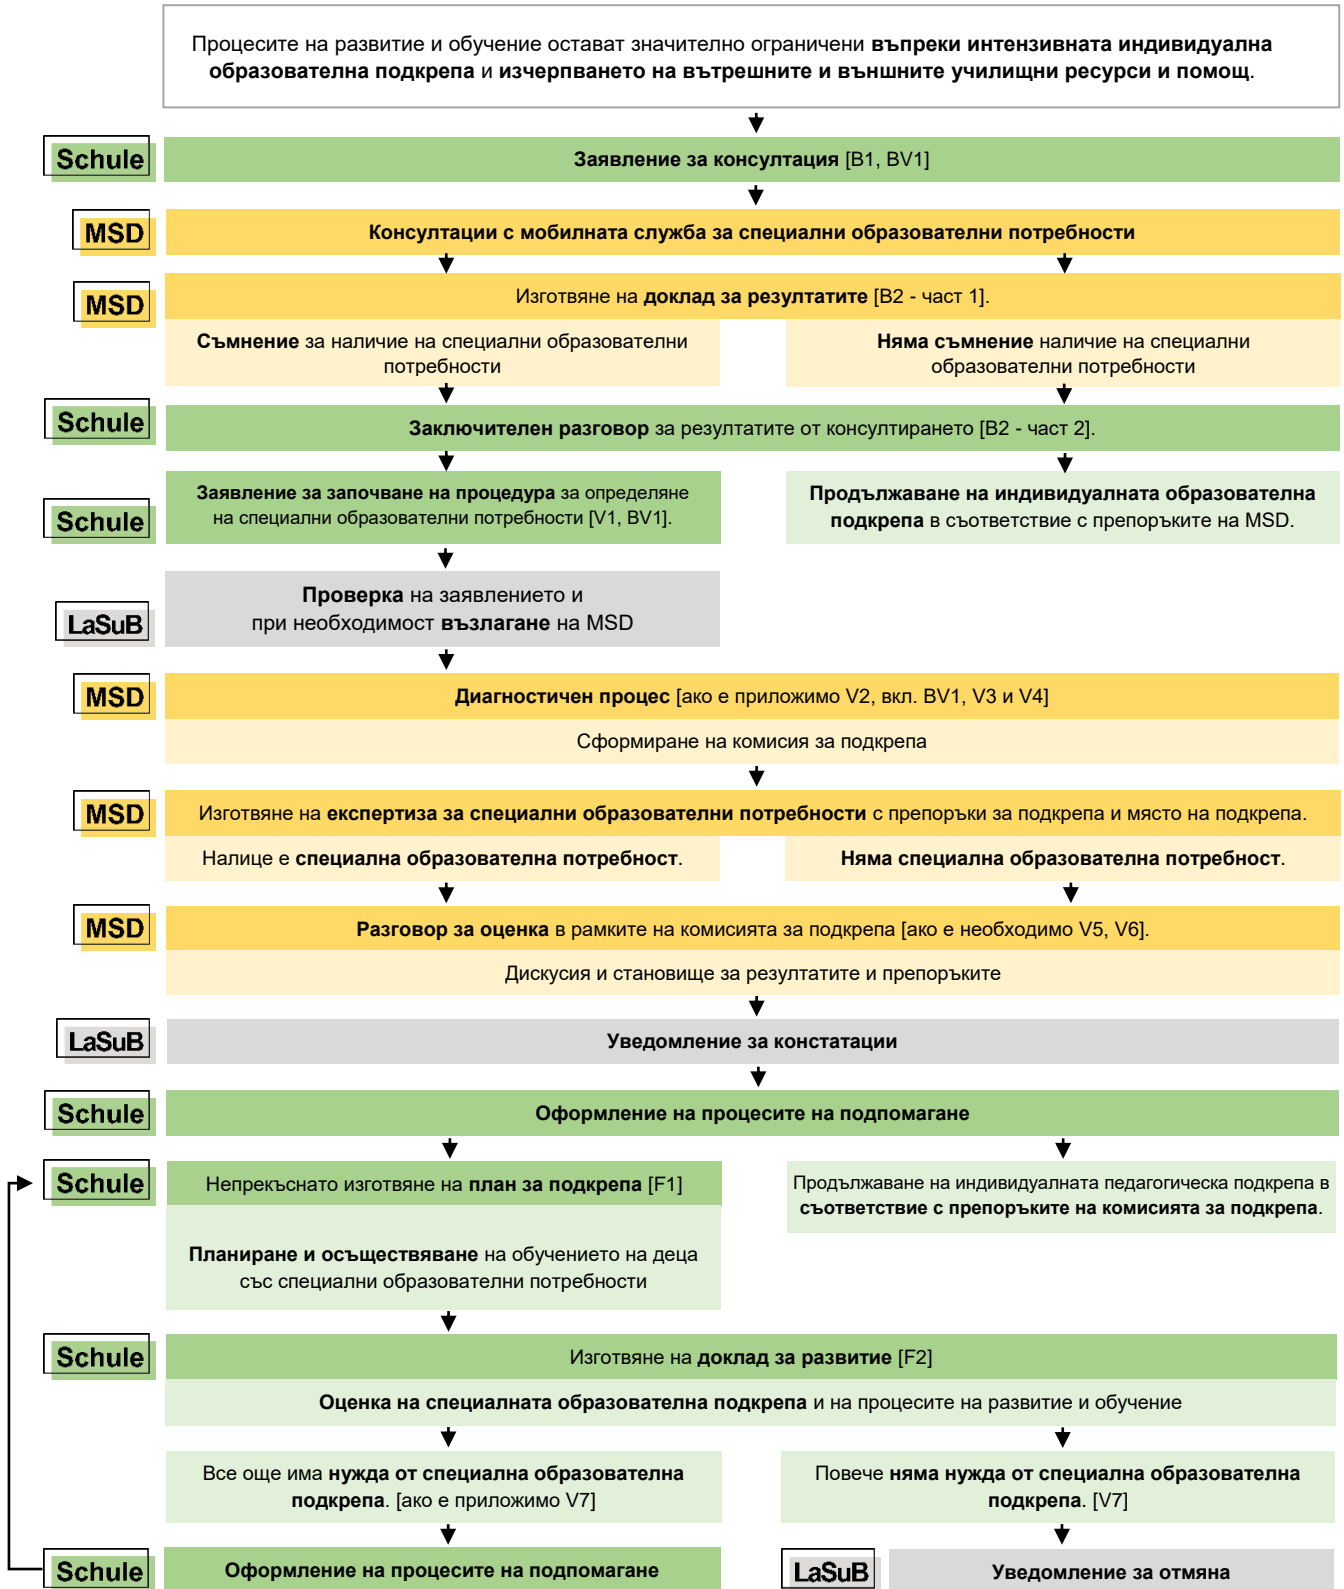

Процедури за консултиране и идентифициране на специални образователни потребности и за разработване на процеси за подкрепа

Schule = Основно училище

MSD = Мобилна служба за специални образователни потребности

LaSuB = Провинциална служба за училищата и образованието