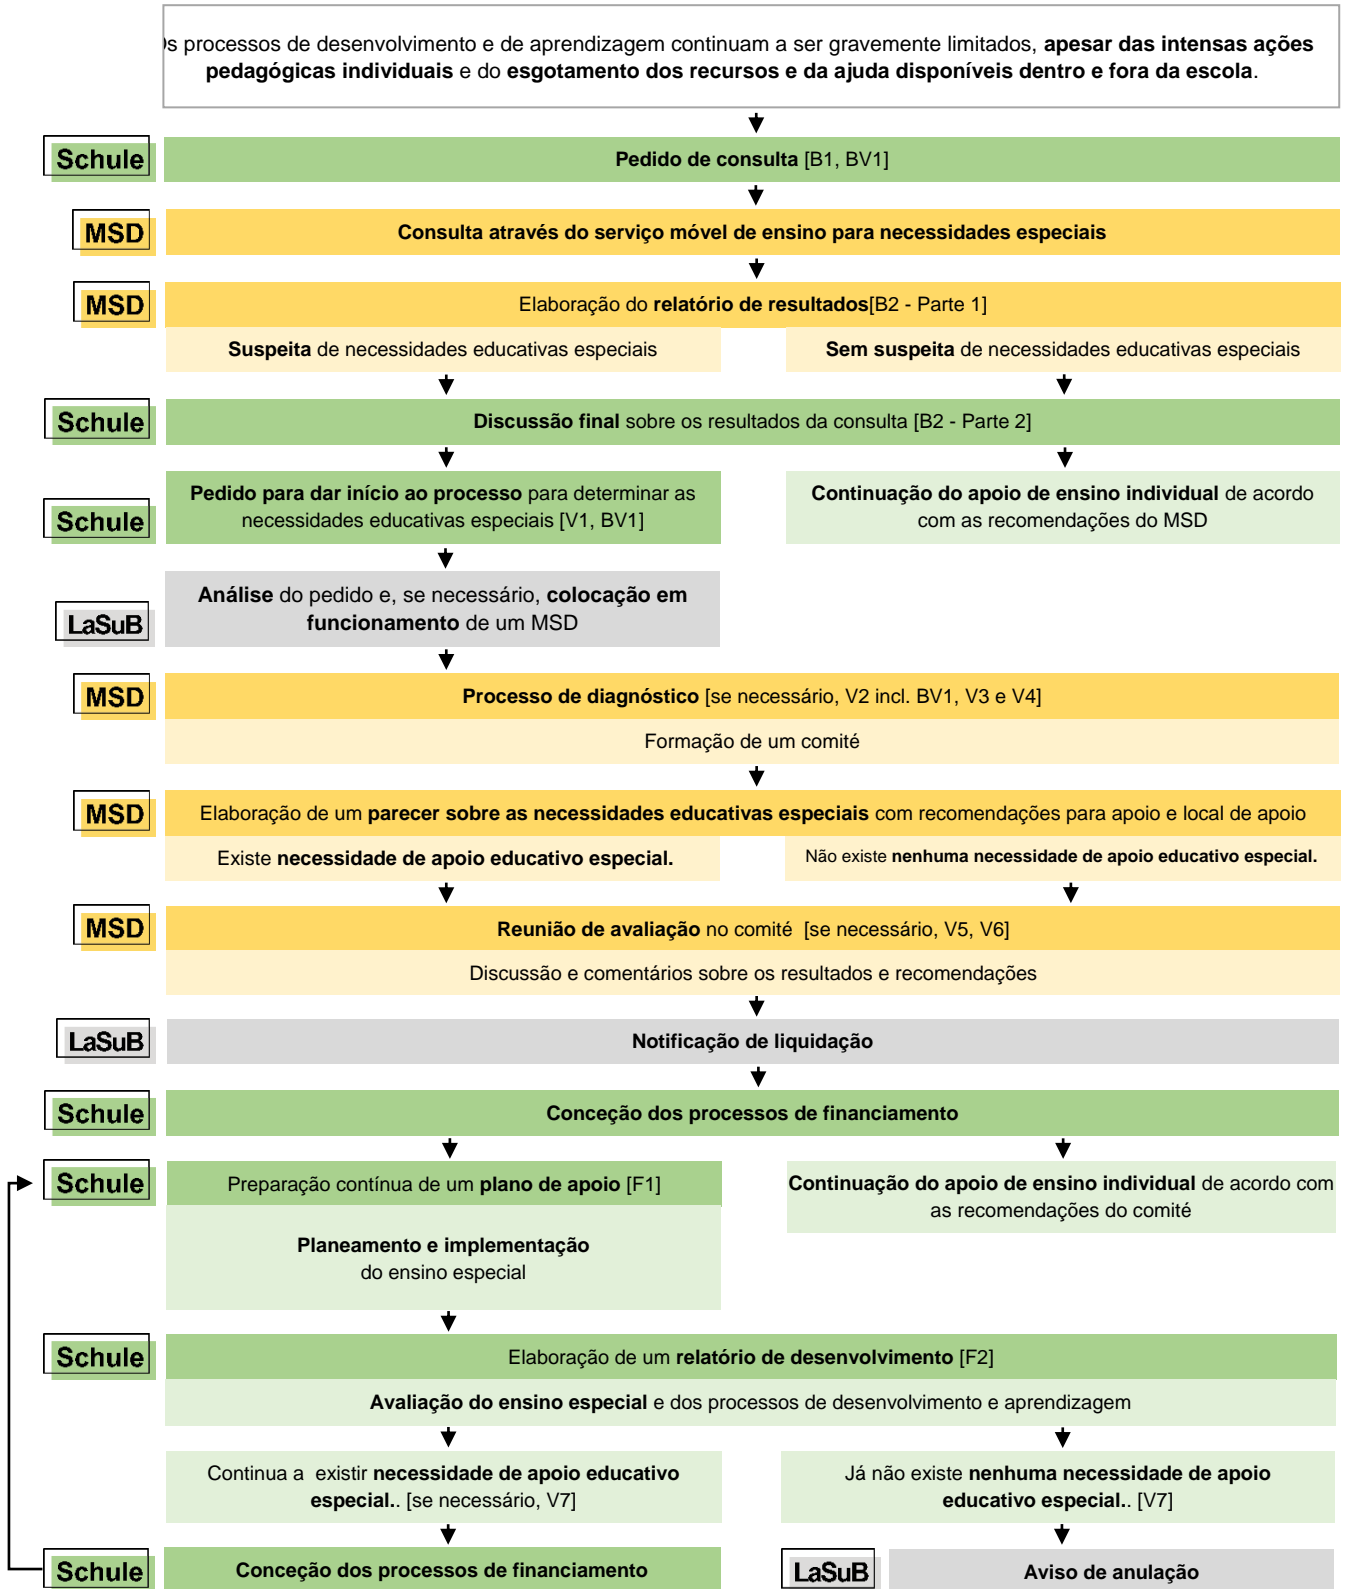

Aconselhamento e procedimentos para a identificação de necessidades educativas especiais e para a conceção de processos de apoio

Schule = escola anfitriã

MSD = Serviço móvel de ensino para necessidades especiais

LaSuB = Gabinete de Estado para a Escola e a Educação