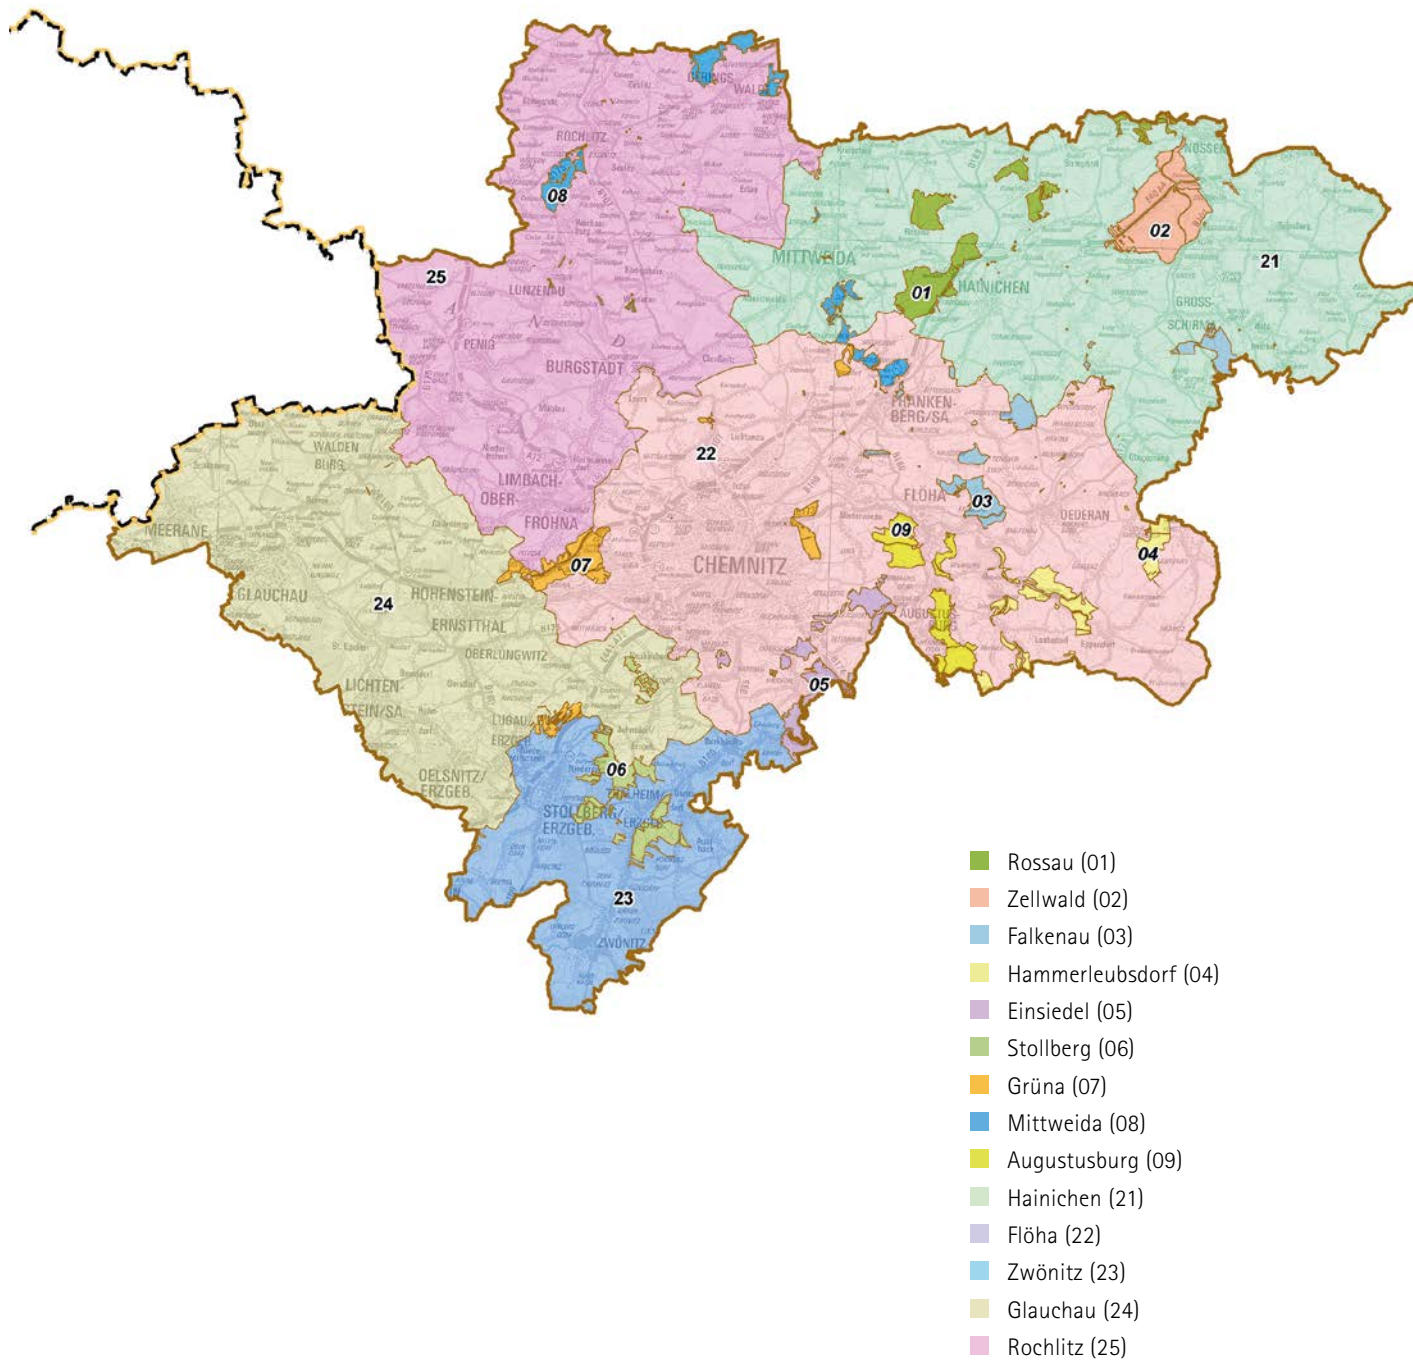

Staatsbetrieb Sachsenforst

Forstbezirk Chemnitz

Staatsbetrieb Sachsenforst

Forstbezirk Chemnitz

Blick auf Burg Kriebstein; Foto: Frank Knebel

Forstbezirksleiter: Bernd Ranft
Adresse: Am Landratsamt 3 Haus 5, 09648 Mittweida
Telefon: 03727 956601
Telefax: 03727 956609
E-Mail: chemnitz.poststelle@smekul.sachsen.de
Internet: www.sachsenforst.de

■ Forstreviere im Staatswald

Leiter Staatsforstbetrieb	Matthias Reinke	03727 956606
Rev. 01 Rossau	Eric Melde	0173 3720084
Rev. 02 Zellwald	Chris Jasper	0174 3409130
Rev. 03 Falkenau	Thomas Vogel	03726 582414
Rev. 04 Hammerleubsdorf	Steffen Büchner	037292 65691
Rev. 05 Einsiedel	Alexander Wagner	0173 5859942
Rev. 06 Stollberg	Hinrich Ude	037296 9260010
Rev. 07 Grüna	Ullrich Göthel	0371 8449075
Rev. 08 Mittweida	Stefan Scholz	03727 956622
Rev. 09 Augustusburg	Tilo Stoll	03726 582415

■ Territorialfläche:	2.180 km ²
■ Gesamtwaldfläche:	34.588 ha
■ Staatswald (Freistaat):	13.186 ha
■ Staatswald (Bund):	293 ha
■ Körperschaftswald:	3.368 ha
■ Kirchenwald:	692 ha
■ Privatwald:	16.969 ha
■ Treuhandrestwald:	79 ha

Sachsenforst